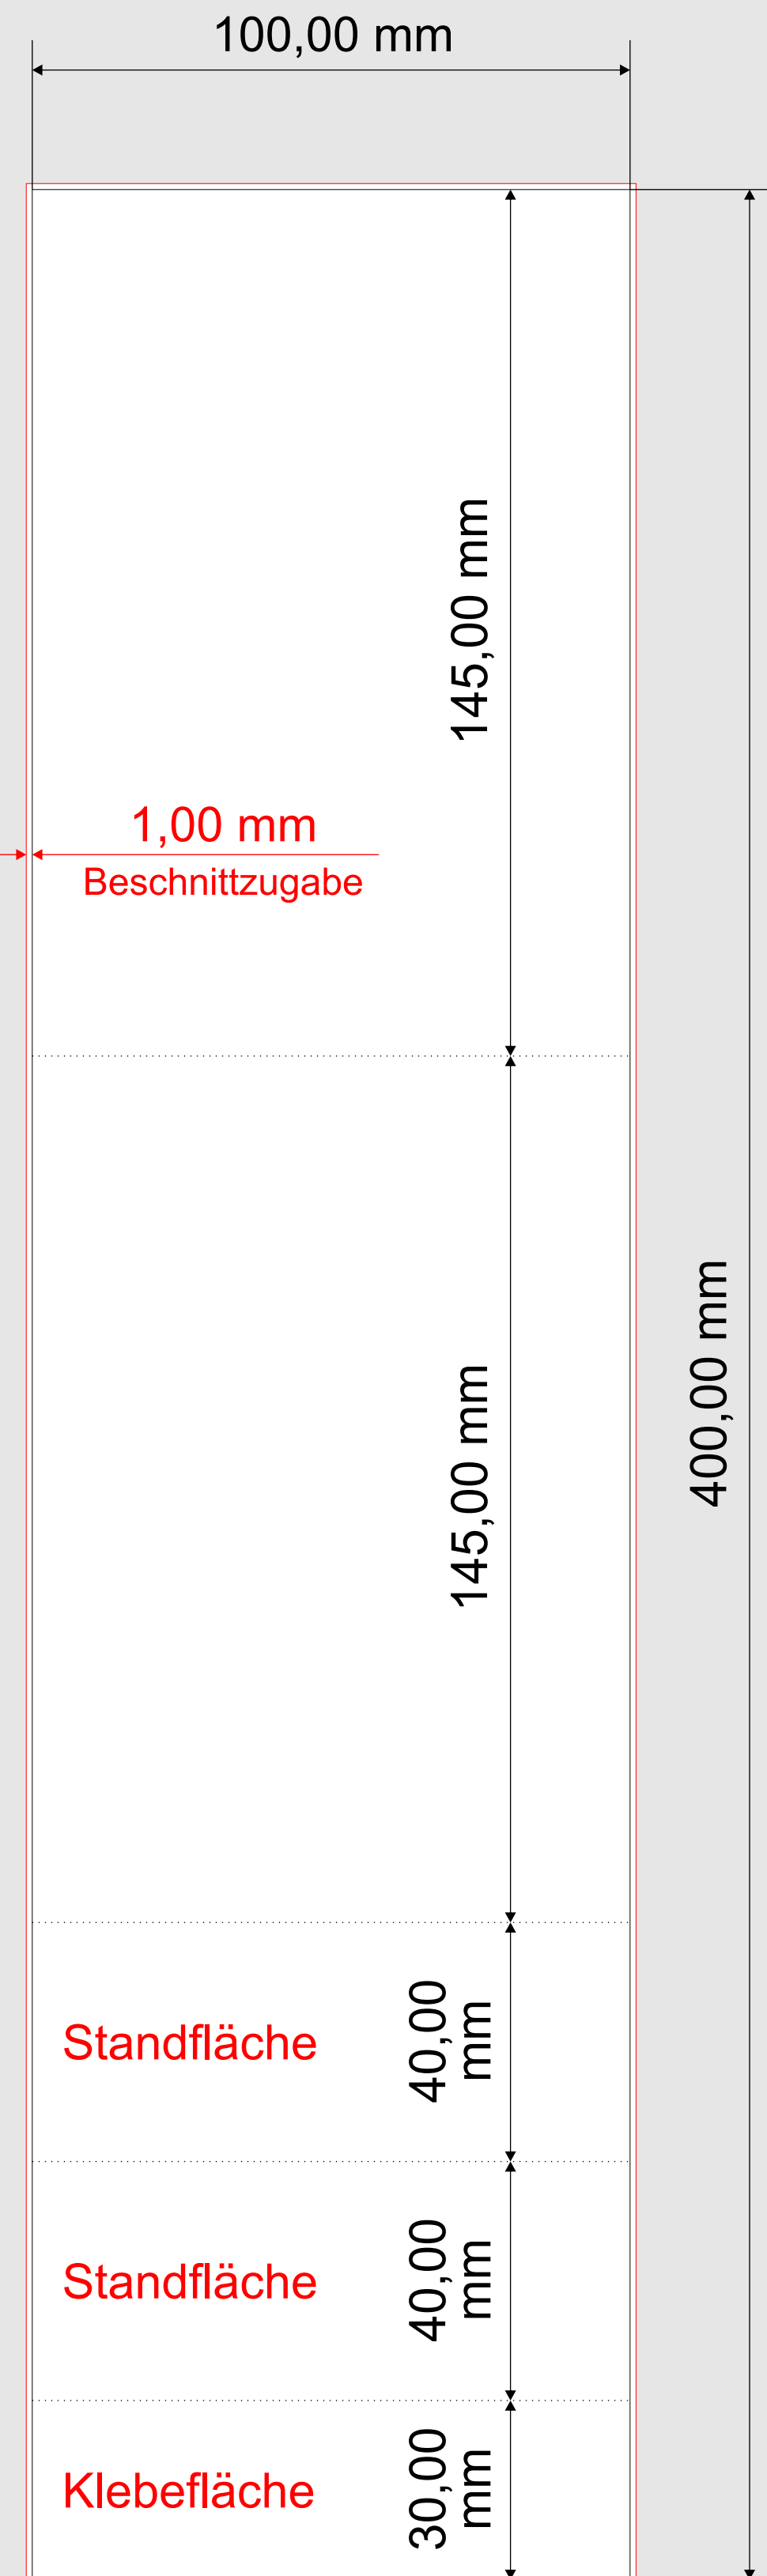

1

2

3

4

Vorschau - Maßstab: 1:1

— Endformat - 100 x 400 mm

Format geschlossen (gefaltet):  
100 mm x 145 mm

— **Rand für Beschnitt = 1 mm**  
 (Gestaltungselemente z.B. Bilder die  
 "Randabfallend" angelegt werden d.h. bis zum  
 Außenrand reichen sollen, müssen mindestens bis zu  
 dieser Markierung angelegt werden!)

. . . Nut für Falzung

1 Ansicht Stanzform geschlossen  
(gefaltet)

2 Maßangaben

3 Druckdaten mit 1 mm Beschnitt

4 Druckprodukt nach Beschnitt